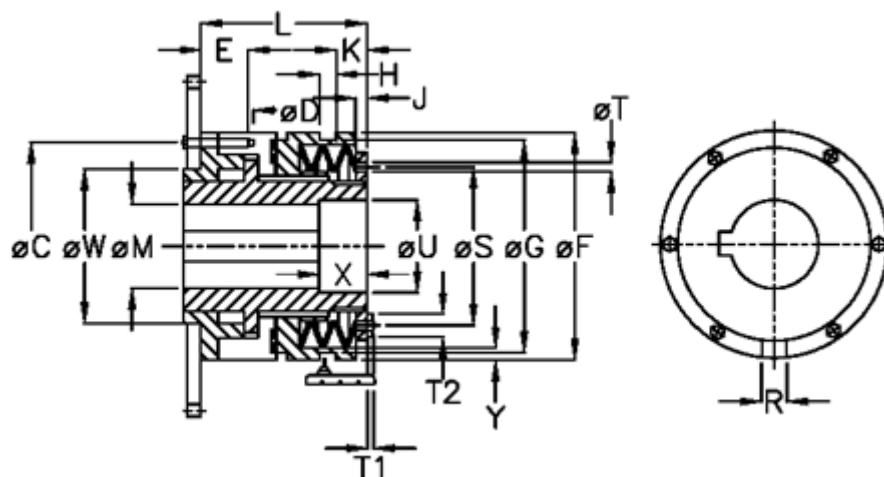

Varenummer: 46935522
 Beskrivelse: Sikkerhedskobling Synchron B 55 M

Mål

C = 125	L = 124.5	Tallerkenfjeder montering = 5x1M
D = 6xM10	M max = 55	Tallerkenfjeder udførelse = M - medium
E = 15.0	M min = 24	U = 56
F = 146	R = 12	V = 16
G = 140.0	S = 104	W = 100
H = 9	T = 7	X = 30
J = 11.0	T1 = 5.5	Y = 2
K = 27.0	T2 = 13	Z = 0.1